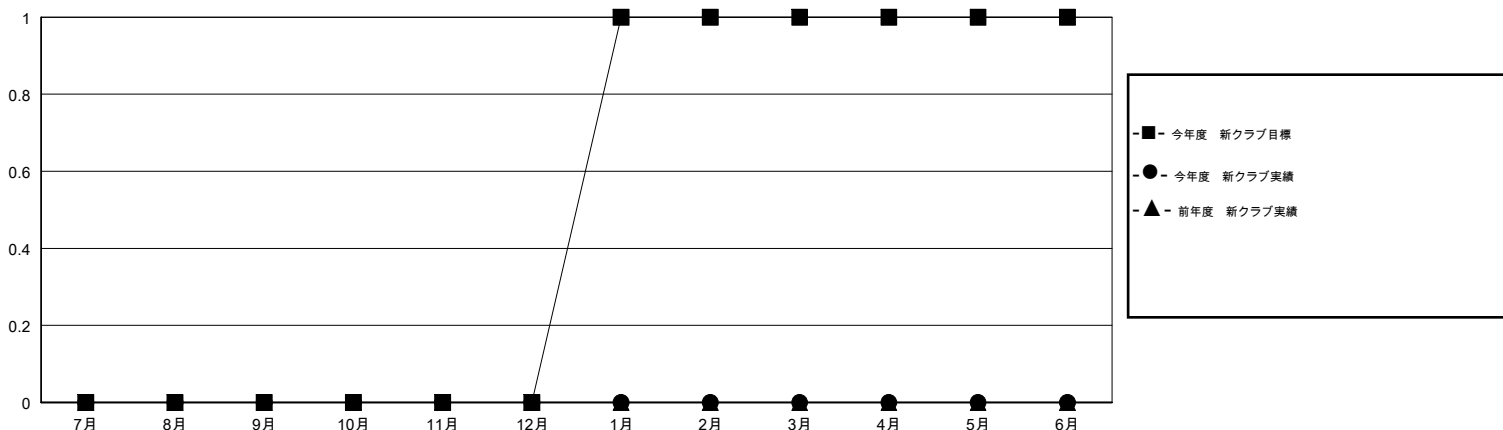

# MONTHLY MEMBERSHIP PROGRESS REPORT

District 335 B

Results as of: 10/31/2017

GMT: MASAYOSHI MARUYAMA, YASUHISA NAKAMURA

地域 JAPAN

GMT会則地域

クラブ				名			
結果: 2017-2018				結果: 2017-2018			
四半期	新クラブ目標	新クラブ	解散クラブ	四半期	会員純増目標	会員増強実績	退会者(転籍を含む) 実際
7月/8月/9月	0	0	0	7月/8月/9月	250	176	63
10月/11月/12月	0	0	0	10月/11月/12月	180	40	21
1月/2月/3月	1	0	0	1月/2月/3月	175	0	0
4月/5月/6月	0	0	0	4月/5月/6月	60	0	0

新クラブ目標及び実績累計

会員目標及び実績累計

解散クラブ: 0	91 CLUBS OF 165 一名以上の新会員を登録	男女別 男性 4,745 (73.12%) 女性 1,744 (26.88%) 女性%年度目標: 30%
退会者 物故会員 15 クラブ解散 0 その他 69 合計 84	<a href="#">会員累計データを見るには、ここをクリック</a>	世帯主/家族会員合計 2,736 国際会費半額の家族会員 1,474