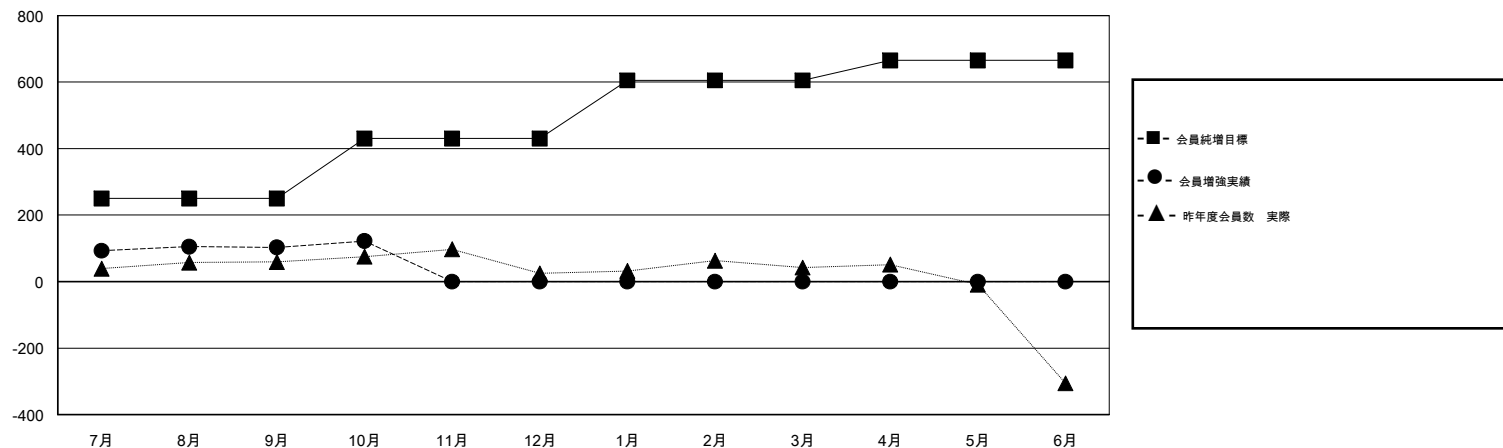

# MONTHLY MEMBERSHIP PROGRESS REPORT

District 335 B

Results as of: 10/31/2017

GMT: MASAYOSHI MARUYAMA, YASUHISA NAKAMURA

地域 JAPAN

GMT会則地域

クラブ				名			
結果: 2017-2018				結果: 2017-2018			
四半期	新クラブ目標	新クラブ	解散クラブ	四半期	会員純増目標	会員増強実績	退会者(転籍を含む) 実際
7月/8月/9月	0	0	0	7月/8月/9月	250	176	63
10月/11月/12月	0	0	0	10月/11月/12月	180	40	21
1月/2月/3月	1	0	0	1月/2月/3月	175	0	0
4月/5月/6月	0	0	0	4月/5月/6月	60	0	0

新クラブ目標及び実績累計

会員目標及び実績累計

解散クラブ: 0	91 CLUBS OF 165 一名以上の新会員を登録	男女別 男性 4,745 (73.12%) 女性 1,744 (26.88%) 女性%年度目標: 30%
退会者 物故会員 15 クラブ解散 0 その他 69 合計 84	<a href="#">会員累計データを見るには、ここをクリック</a>	世帯主/家族会員合計 2,736 国際会費半額の家族会員 1,474